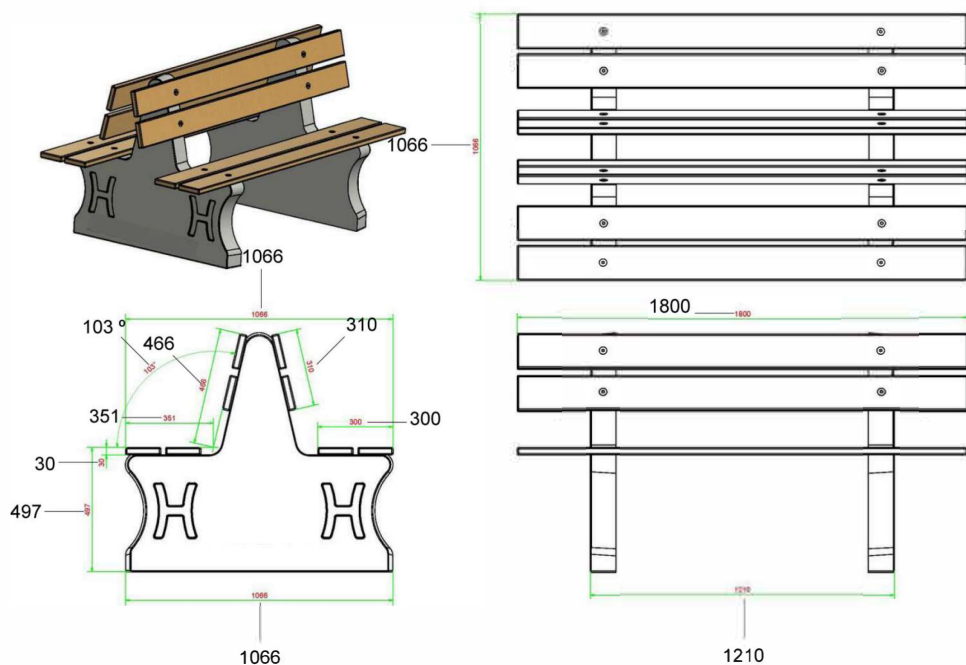

Productblad

Productnaam	: Parkbank Duo in Naturel Beton	Prijs excl. BTW	: €	950,00
Productcode	: VC.BB.PB.DUO	Prijs incl. BTW	: €	1.149,50

Wat een prachtige bank om op een praktische manier meerdere zitplaatsen te bieden. Met bijna dezelfde afmeting als een reguliere bank creëert u dubbel zoveel ruimte om te zitten. Met de hardheid van het beton en de hoge kwaliteit van het hout, heeft deze betonnen parkbank met duozit een lange levensduur en is hij niet gevoelig voor weersinvloeden.

Specificaties Parkbank Duo Naturel Beton

Productcode	BB.PB.DUO	Zithoek	103 graden
Kleur	Naturel Beton	Gewicht Materiaal	350 kg
Afmetingen (L x B x H)	180 x 106 x 94 cm	zitting Aantal	Bamboe
Zithoogte	49,7 cm	zitplaatsen	8

Productblad

Productnaam	: Parkbank Duo in Natureel Beton	Prijs excl. BTW	: € 950,00
Productcode	: VC.BB.PB.DUO	Prijs incl. BTW	: € 1.149,50

Technische tekening

Afmetingen in millimeters

Gerelateerde producten