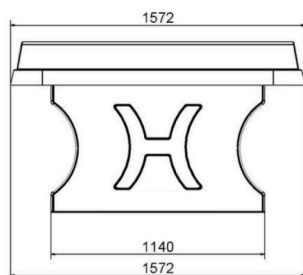

### Specificaties Tafeltennistafel Afgerond Naturel Beton

<b>Productcode</b>	VC.PP.AR.NT	<b>Hoogte speelblad</b>	76 cm
<b>Kleur</b>	Naturel Beton	<b>Nethoogte</b>	14.75 cm
<b>Afmeting speelblad</b>	274 x 152 cm	<b>Gewicht</b>	1360 kg
<b>Afmeting onderkant speelblad</b>	279 x 157 cm	<b>Pootafstand</b>	183 cm (hart op hart)
<b>Dikte speelblad</b>	8.4 cm		

### Technische tekening

Afmetingen in millimeters