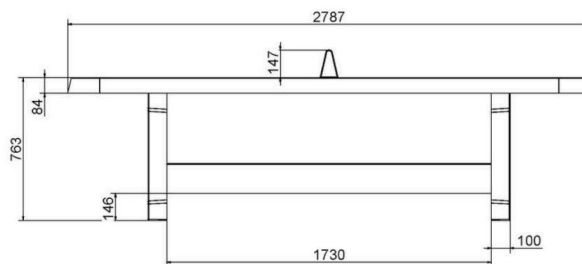

### Specificaties Tafeltennistafel Afgerond Naturel Beton

<b>Productcode</b>	VC.PP.AR.NT	<b>Hoogte speelblad</b>	76 cm
<b>Kleur</b>	Naturel Beton	<b>Nethoogte</b>	14.75 cm
<b>Afmeting speelblad</b>	274 x 152 cm	<b>Gewicht</b>	1360 kg
<b>Afmeting onderkant speelblad</b>	279 x 157 cm	<b>Pootafstand</b>	183 cm (hart op hart)
<b>Dikte speelblad</b>	8.4 cm		

### Technische tekening

Afmetingen in millimeters