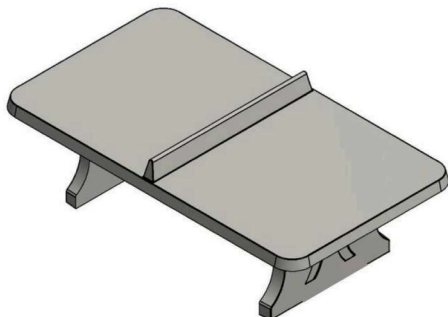

Productblad

Productnaam	: Tafeltennistafel Afgerond Naturel Beton	Prijs excl. BTW	: € 1.650,00
Productcode	: VC.PP.AR.NT	Prijs incl. BTW	: € 1.996,50

Technische tekening

Afmetingen in millimeters

Gerelateerde producten