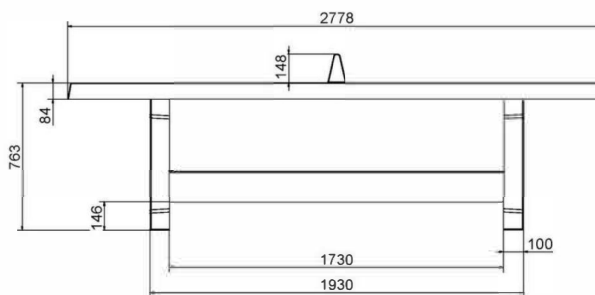

Productblad

Productnaam	: Tafeltennistafel Groen	Prijs excl. BTW	: €	1.600,00
Productcode	: VC.PP.GR	Prijs incl. BTW	: €	1.936,00

Deze betonnen tafeltennistafel is de blauwe uitvoering van het klassieke groene model. Voor de bewerking van het speelblad is een blauwe tweecomponentenlak gebruikt, terwijl de lijnen en het betonnen net de bekende en herkenbare witte kleur hebben. Afhankelijk van de omgeving waarin de tafel wordt geplaatst, kunt u kiezen voor deze blauwe versie, maar ook voor de klassieke groene, naturel beton of antraciet beton. Keuzes te over en allemaal in dezelfde stevige kwaliteit.

Specificaties Tafeltennistafel Recht Groen

Productcode	VC.PP.GR	Hoogte speelblad	76 cm
Kleur	Groen Gelakt	Nethoogte	14.75 cm
Afmeting speelblad	274 x 152 cm	Gewicht	1360 kg
Afmeting onderkant speelblad	278 x 156 cm	Pootafstand	183 cm (hart op hart)
Dikte speelblad	8.4 cm		

Productblad

Productnaam	: Tafeltennistafel Groen	Prijs excl. BTW	: € 1.600,00
Productcode	: VC.PP.GR	Prijs incl. BTW	: € 1.936,00

Technische tekening

Afmetingen in millimeters

Gerelateerde producten

VC.PP.AR.BL