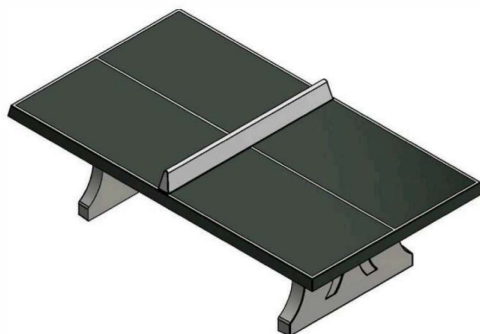

Productblad

Productnaam	: Tafeltennistafel Groen	Prijs excl. BTW	: €	1.600,00
Productcode	: VC.PP.GR	Prijs incl. BTW	: €	1.936,00

Deze betonnen tafeltennistafel is de blauwe uitvoering van het klassieke groene model. Voor de bewerking van het speelblad is een blauwe tweecomponentenlak gebruikt, terwijl de lijnen en het betonnen net de bekende en herkenbare witte kleur hebben. Afhankelijk van de omgeving waarin de tafel wordt geplaatst, kunt u kiezen voor deze blauwe versie, maar ook voor de klassieke groene, naturel beton of antraciet beton. Keuzes te over en allemaal in dezelfde stevige kwaliteit.

Specificaties Tafeltennistafel Recht Groen

Productcode	VC.PP.GR	Hoogte speelblad	76 cm
Kleur	Groen Gelakt	Nethoogte	14.75 cm
Afmeting speelblad	274 x 152 cm	Gewicht	1360 kg
Afmeting onderkant speelblad	278 x 156 cm	Pootafstand	183 cm (hart op hart)
Dikte speelblad	8.4 cm		

Productblad

Productnaam	: Tafeltennistafel Groen	Prijs excl. BTW	: € 1.600,00
Productcode	: VC.PP.GR	Prijs incl. BTW	: € 1.936,00

Technische tekening

Afmetingen in millimeters

Gerelateerde producten

VC.PP.AR.BL