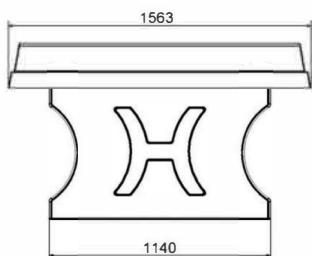

Productblad

Productnaam	: Tafeltennistafel Groen	Prijs excl. BTW	: €	1.600,00
Productcode	: VC.PP.GR	Prijs incl. BTW	: €	1.936,00

Deze betonnen tafeltennistafel is de blauwe uitvoering van het klassieke groene model. Voor de bewerking van het speelblad is een blauwe tweecomponentenlak gebruikt, terwijl de lijnen en het betonnen net de bekende en herkenbare witte kleur hebben. Afhankelijk van de omgeving waarin de tafel wordt geplaatst, kunt u kiezen voor deze blauwe versie, maar ook voor de klassieke groene, naturel beton of antraciet beton. Keuzes te over en allemaal in dezelfde stevige kwaliteit.

Specificaties Tafeltennistafel Recht Groen

Productcode	VC.PP.GR	Hoogte speelblad	76 cm
Kleur	Groen Gelakt	Nethoogte	14.75 cm
Afmeting speelblad	274 x 152 cm	Gewicht	1360 kg
Afmeting onderkant speelblad	278 x 156 cm	Pootafstand	183 cm (hart op hart)
Dikte speelblad	8.4 cm		

Productblad

Productnaam	: Tafeltennistafel Groen	Prijs excl. BTW	: € 1.600,00
Productcode	: VC.PP.GR	Prijs incl. BTW	: € 1.936,00

Technische tekening

Afmetingen in millimeters

Gerelateerde producten

VC.PP.AR.BL