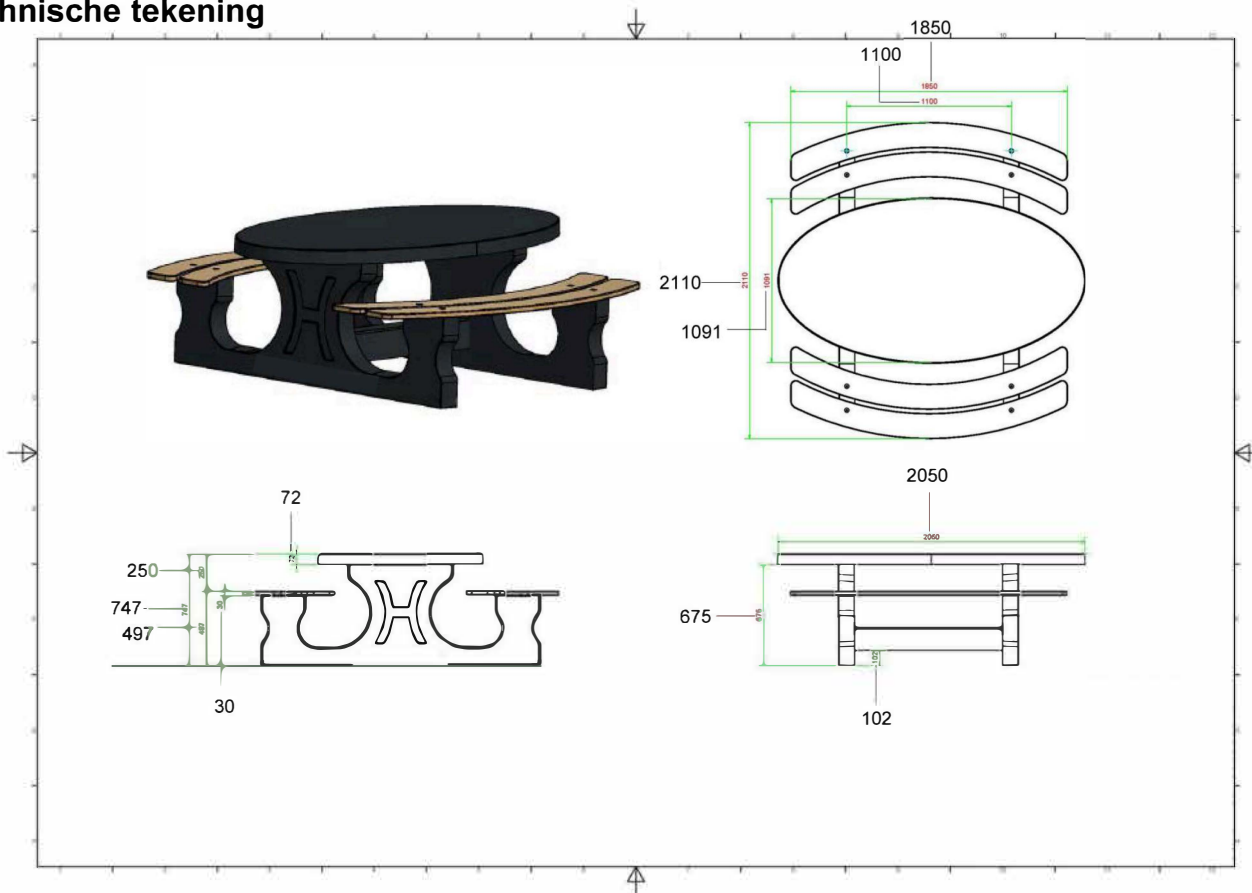

Productblad

Productnaam	: Picknickset DeLuxe Antraciet-Beton Ovaal	Prijs excl. BTW	: € 1.900,00
Productcode	: VC.PS.DLAB.OV	Prijs incl. BTW	: € 2.299,00

Technische tekening

Gerelateerde producten