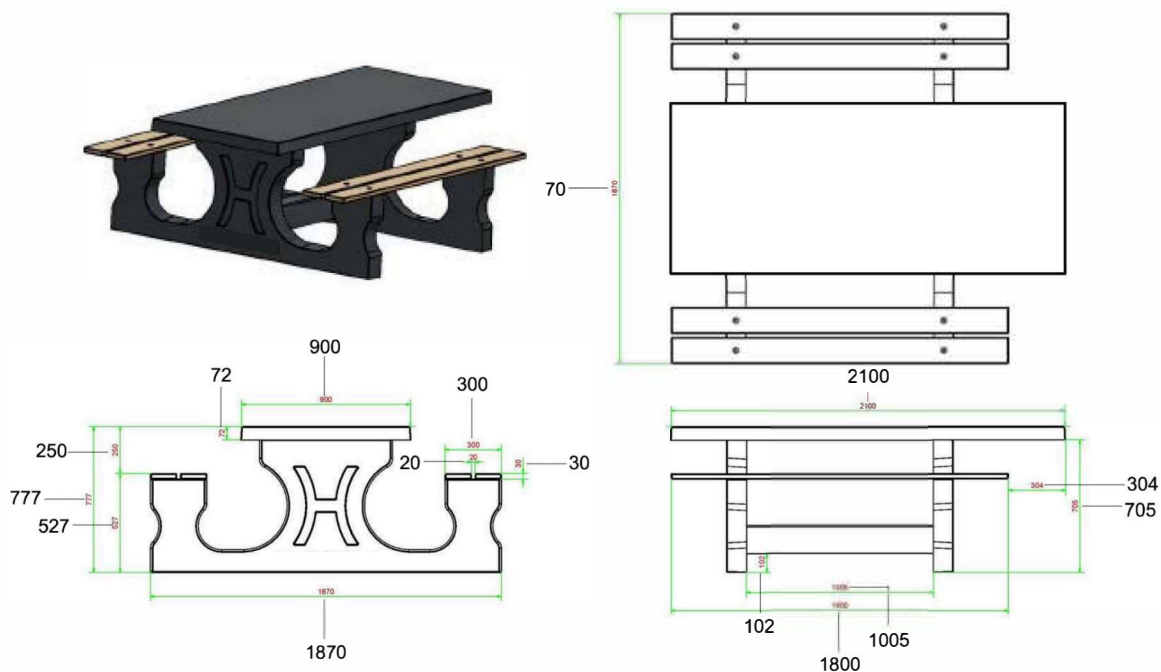

Productblad

Productnaam : Picknickset DeLuxe Antraciet-Beton
Rolstoeltoegankelijk

Prijs excl. BTW : € 1.700,00

Productcode : VC.PS.DLAB.RT

Prijs incl. BTW : € 2.057,00

Technische tekening

Afmetingen in millimeters

Gerelateerde producten