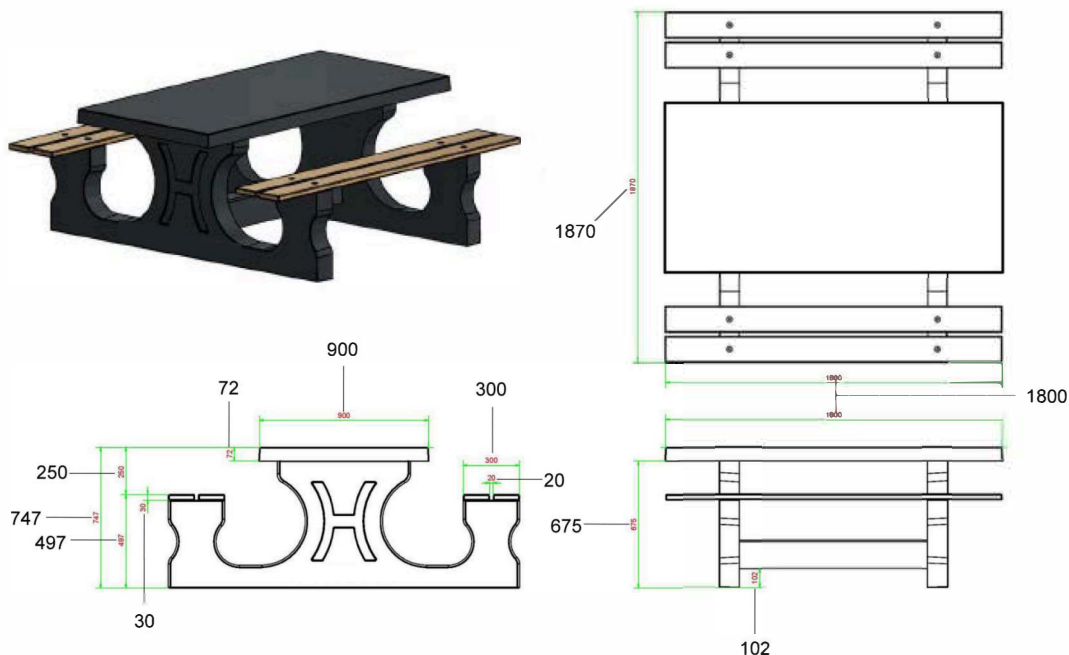

Productblad

Productnaam	: Picknickset DeLuxe Antraciet-Beton	Prijs excl. BTW	: € 1.600,00
Productcode	: VC.PS.DLAB	Prijs incl. BTW	: € 1.936,00

Technische tekening

Afmetingen in millimeters

Gerelateerde producten