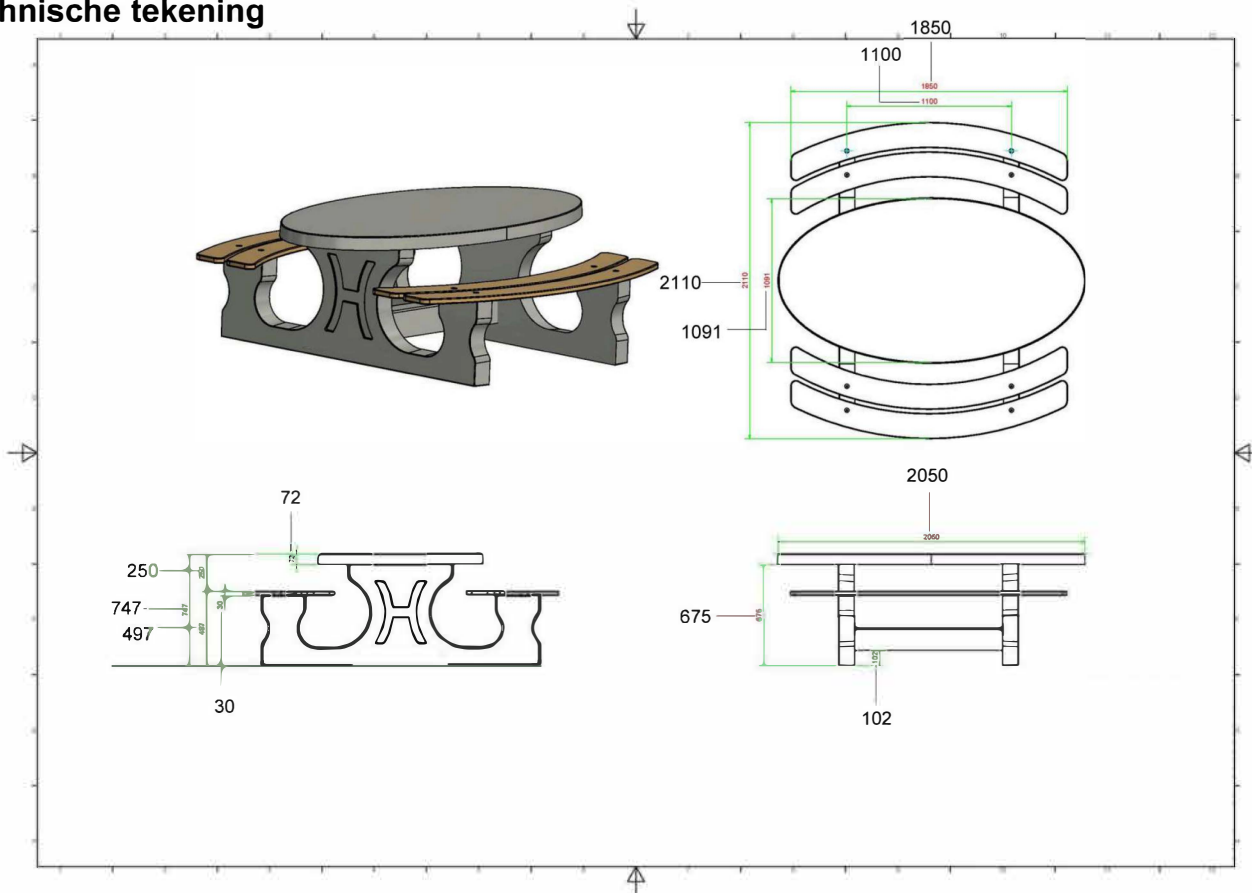

### Specificaties Picknickset DeLuxe Ovaal

<b>Productcode</b>	VC.PS.DL.OV	<b>Dikte tafelblad</b>	7.2cm
<b>Kleur</b>	Naturel Beton	<b>Zithoogte</b>	49.7 cm
<b>Afmetingen (L x B x H)</b>	211 x 205 x 75 cm	<b>Gewicht</b>	750 kg
<b>Afmeting tafelblad (L x B)</b>	205 x 110 cm	<b>Materiaal zitting</b>	Bamboe
<b>Hoogte tafelblad</b>	74.7 cm	<b>Pootafstand</b>	110 cm (hart op hart)

### Technische tekening