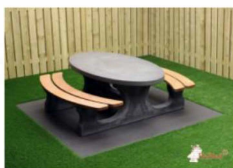

Gerelateerde producten

VC.PS.DLAB.OV