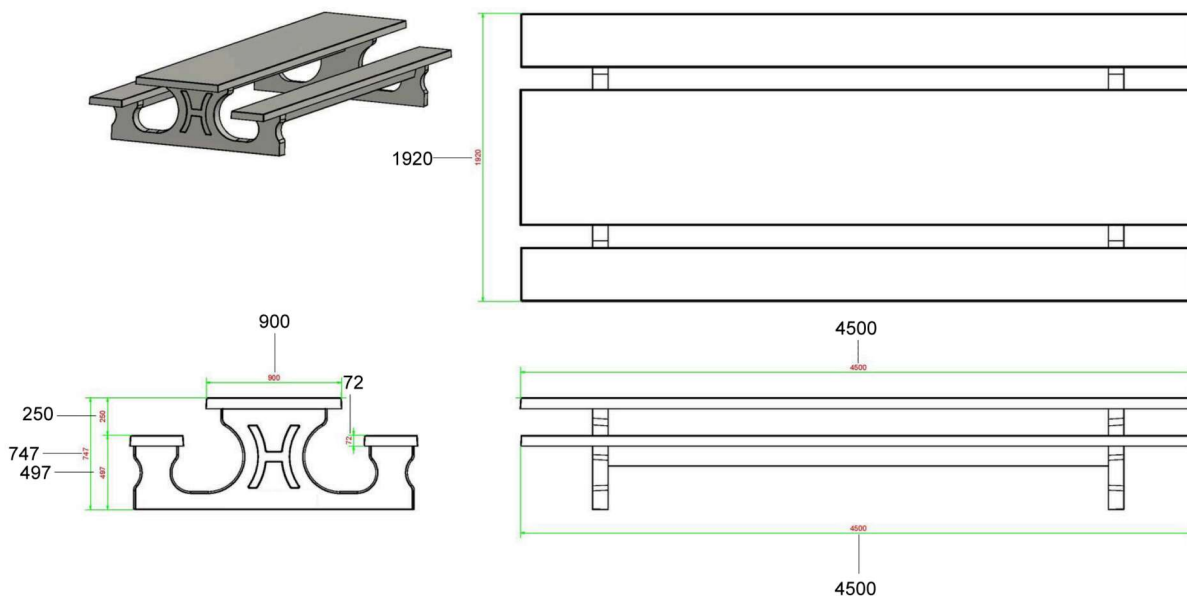

Productblad

Productnaam	: Picknickset Standaard XL	Prijs excl. BTW	: €	3.200,00
Productcode	: VC.PS.ST.XL	Prijs incl. BTW	: €	3.872,00

Deze betonnen tafel is zeer groot en oersterk. Doordat de poten en de zittingen vast zijn gegoten aan het tafelblad bestaat de picknicktafel uit één stuk. Dus niet te demonteren en nagenoeg hufterbestendig. Er zijn veel plaatsen te bedenken waar deze betonnen picknicktafel goed tot zijn recht zou komen. Zo is deze tafel heel leuk voor sportverenigingen want er kan een compleet voetbalteam aan zitten. Ook voor op een schoolplein een geweldige blikvanger, een samenkomstplek.

Specificaties Picknickset Standaard XL

Productcode	VC.PS.ST.XL	Dikte tafelblad	7.2 cm
Kleur	Naturel Beton	Zithoogte	49.7 cm
Afmetingen (L x B x H)	450 x 192 x 75 cm	Gewicht Materiaal	2100 kg
Afmeting tafelblad (L x B)	450 x 90 cm	zitting	Beton
Hoogte tafelblad	74.7 cm	Pootafstand	354.5 cm (hart op hart)

Productblad

Productnaam	: Picknickset Standaard XL	Prijs excl. BTW	: € 3.200,00
Productcode	: VC.PS.ST.XL	Prijs incl. BTW	: € 3.872,00

Technische tekening

Afmetingen in millimeters

Gerelateerde producten

VC.PS.STAB.XL